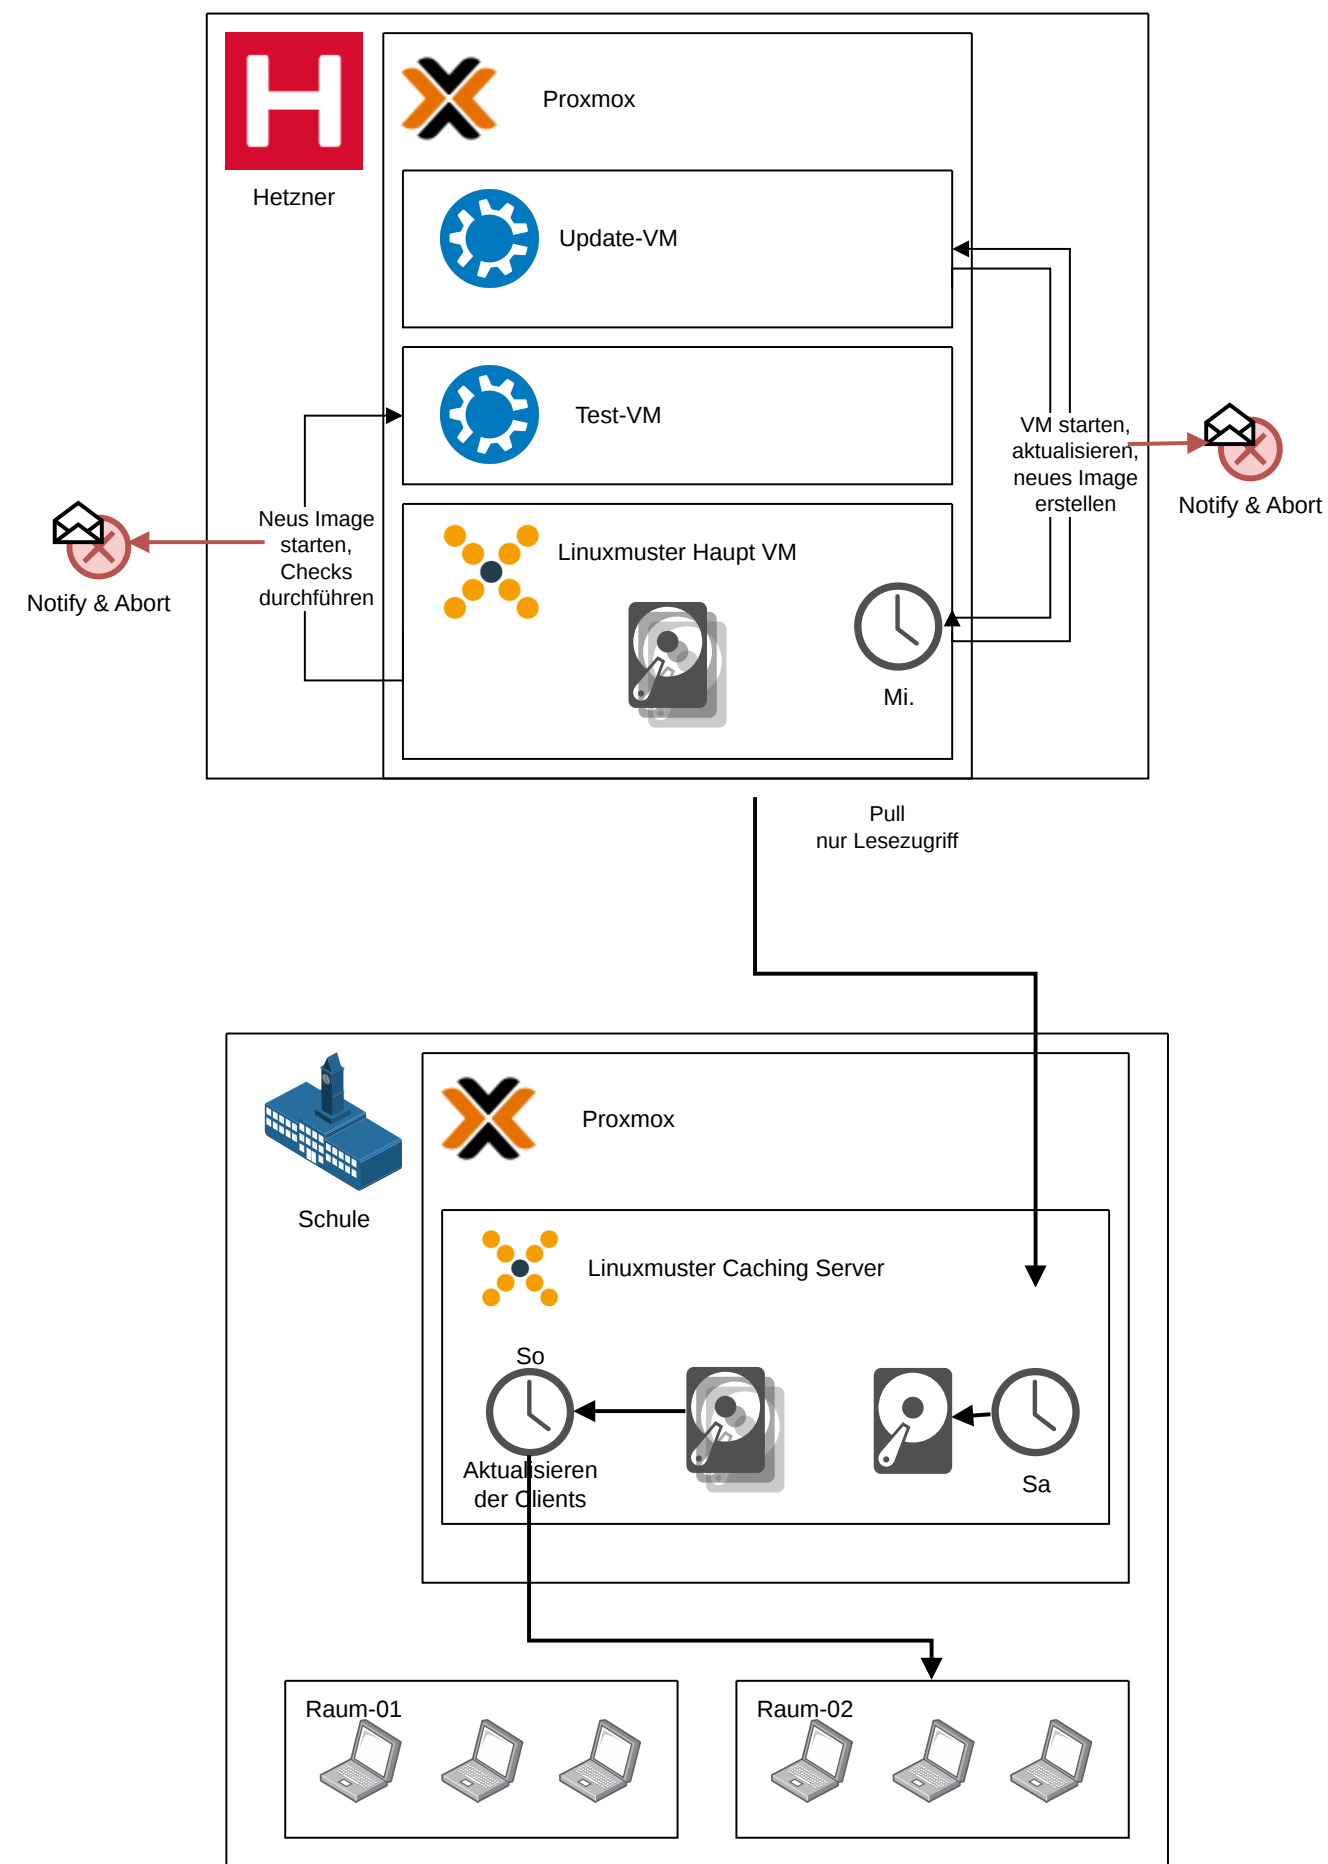

Hauptstandort

Schulen

Prozess: Regelmäßiges Zurücksetzen

(2x in der Woche, jede Schule)

Prozess: Regelmäßige Updates für Linux-Images

(1x im Monat)

Prozess: Neue Software für Linux-Images

(bei Anfrage)

Prozess: Update für Windows Images

(1x im Quartal, pro Berufsschule)