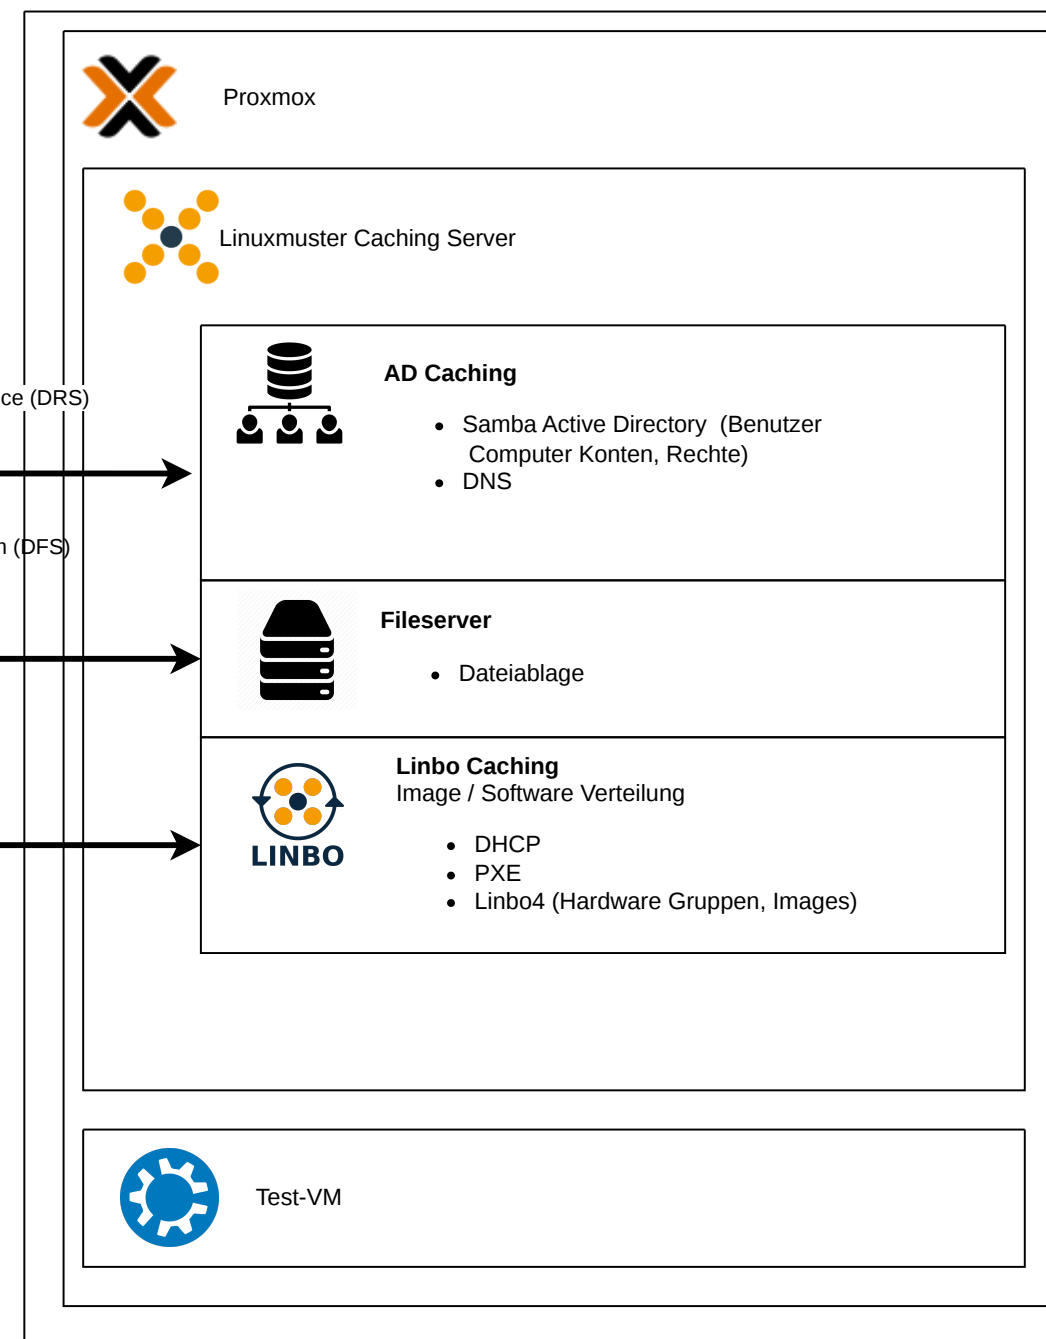

Hauptstandort

Schulen

Prozess: Regelmäßiges Zurücksetzen

(2x in der Woche, jede Schule)

Prozess: Regelmäßige Updates für Linux-Images

(1x im Monat)

Prozess: Neue Software für Linux-Images

(bei Anfrage)

Prozess: Update für Windows Images

(1x im Quartal, pro Berufsschule)