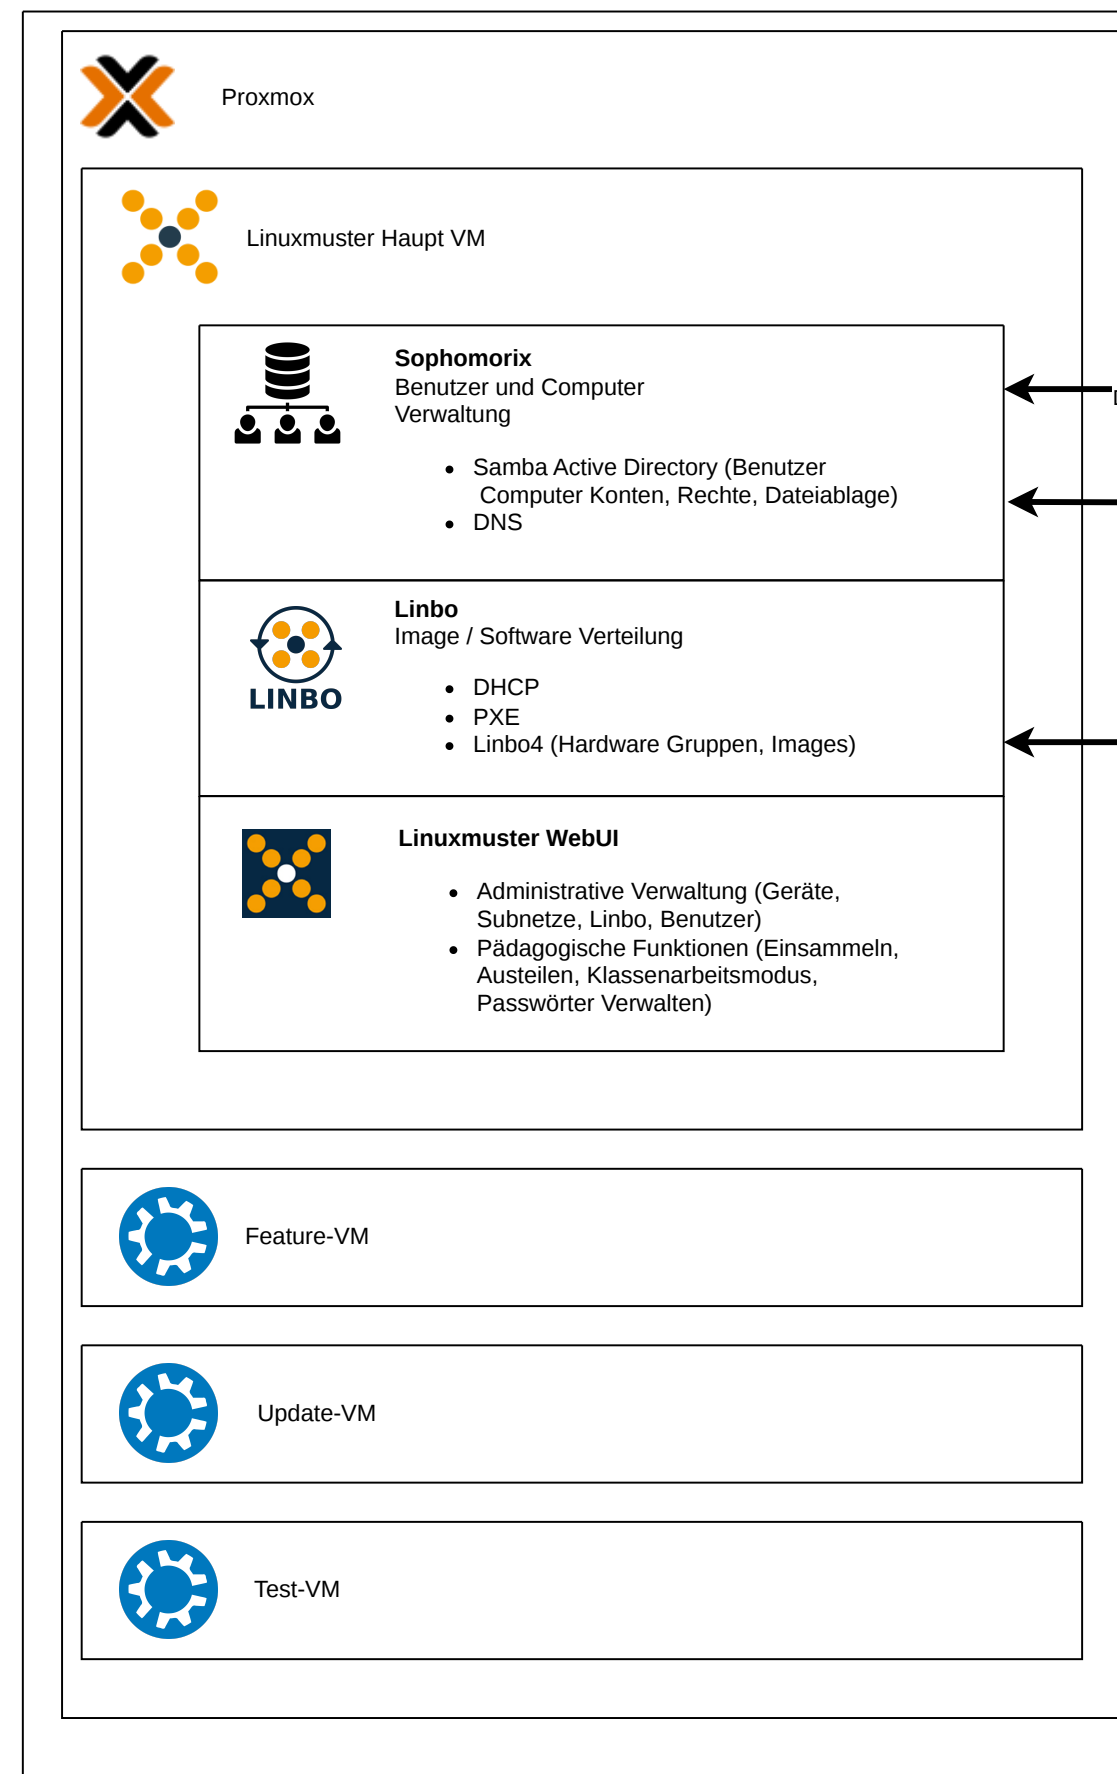

Hauptstandort

Schulen

Prozess: Regelmäßiges Zurücksetzen

(2x in der Woche, jede Schule)

Prozess: Regelmäßige Updates für Linux-Images

(1x im Monat)

Prozess: Neue Software für Linux-Images

(bei Anfrage)

Prozess: Update für Windows Images

(1x im Quartal, pro Berufsschule)